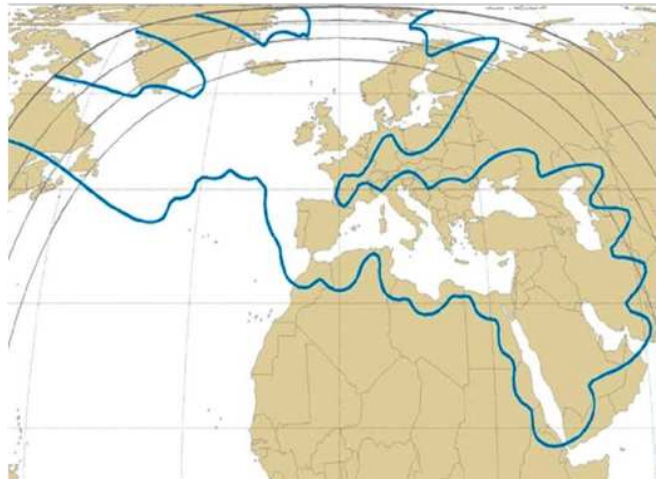

KA band

Couverture : Régionale

Description :

- Système à très haut débit , jusqu'à 24 Mbps
- Antenne de 60cm à 1 m.
- Antenne plus légère : ex Sailor V600ka :37kg
- Accès en data et surf internet illimité
- Abonnement mensuel fixe sans dépassement de budget
- Abonnement min : 1 mois

En conclusion :

- Facile à mettre en œuvre, Les Vsat en band KA sont les systèmes les plus performants, permettant des connexions data illimitées en très haut débit .