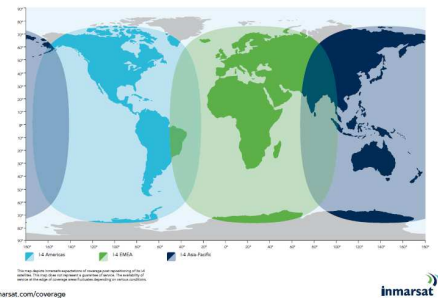

Fleet One coverage and rate regions

Le terminal Inmarsat Fleet One est une solution idéale pour les yachts, voiliers et bateaux de pêche.

Facile à utiliser :

- Le Fleet One permet des connexions data jusqu'à 150 kbps.
- Le Fleet One possède un canal de téléphonie.
- Tarif de communication haut débit parmi les plus bas du marché selon zones d'utilisation
-